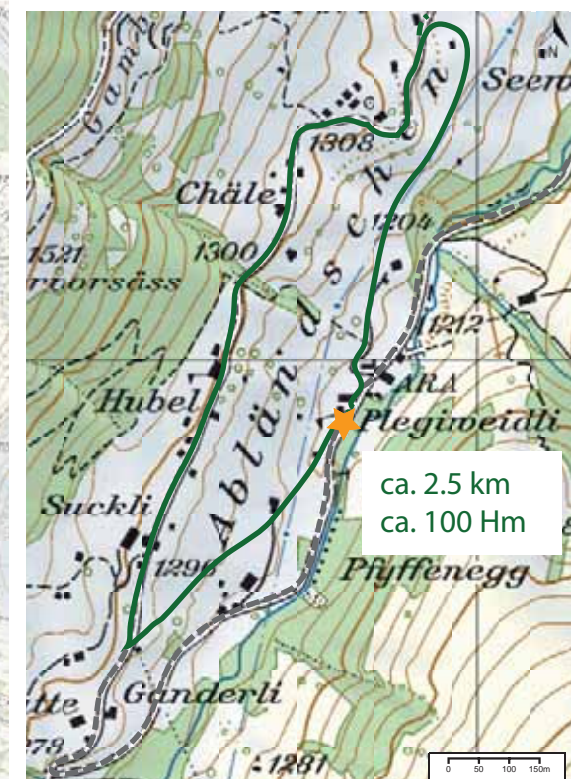

Winterwandern in Abländschen

★ Tafelstandorte
(Birrematte, Hüsli, Zitbödeli)

👉 Winterwanderweg
Schwand

👉 Winterwanderweg
Dorf

--- nicht gespurt
--- Strassen

km = Kilometer
Hm = Höhenmeter

Die Begehung der Wege geschieht auf eigene Verantwortung. Bitte beachten Sie die aktuelle Witterungs- und Schneebedingungen.